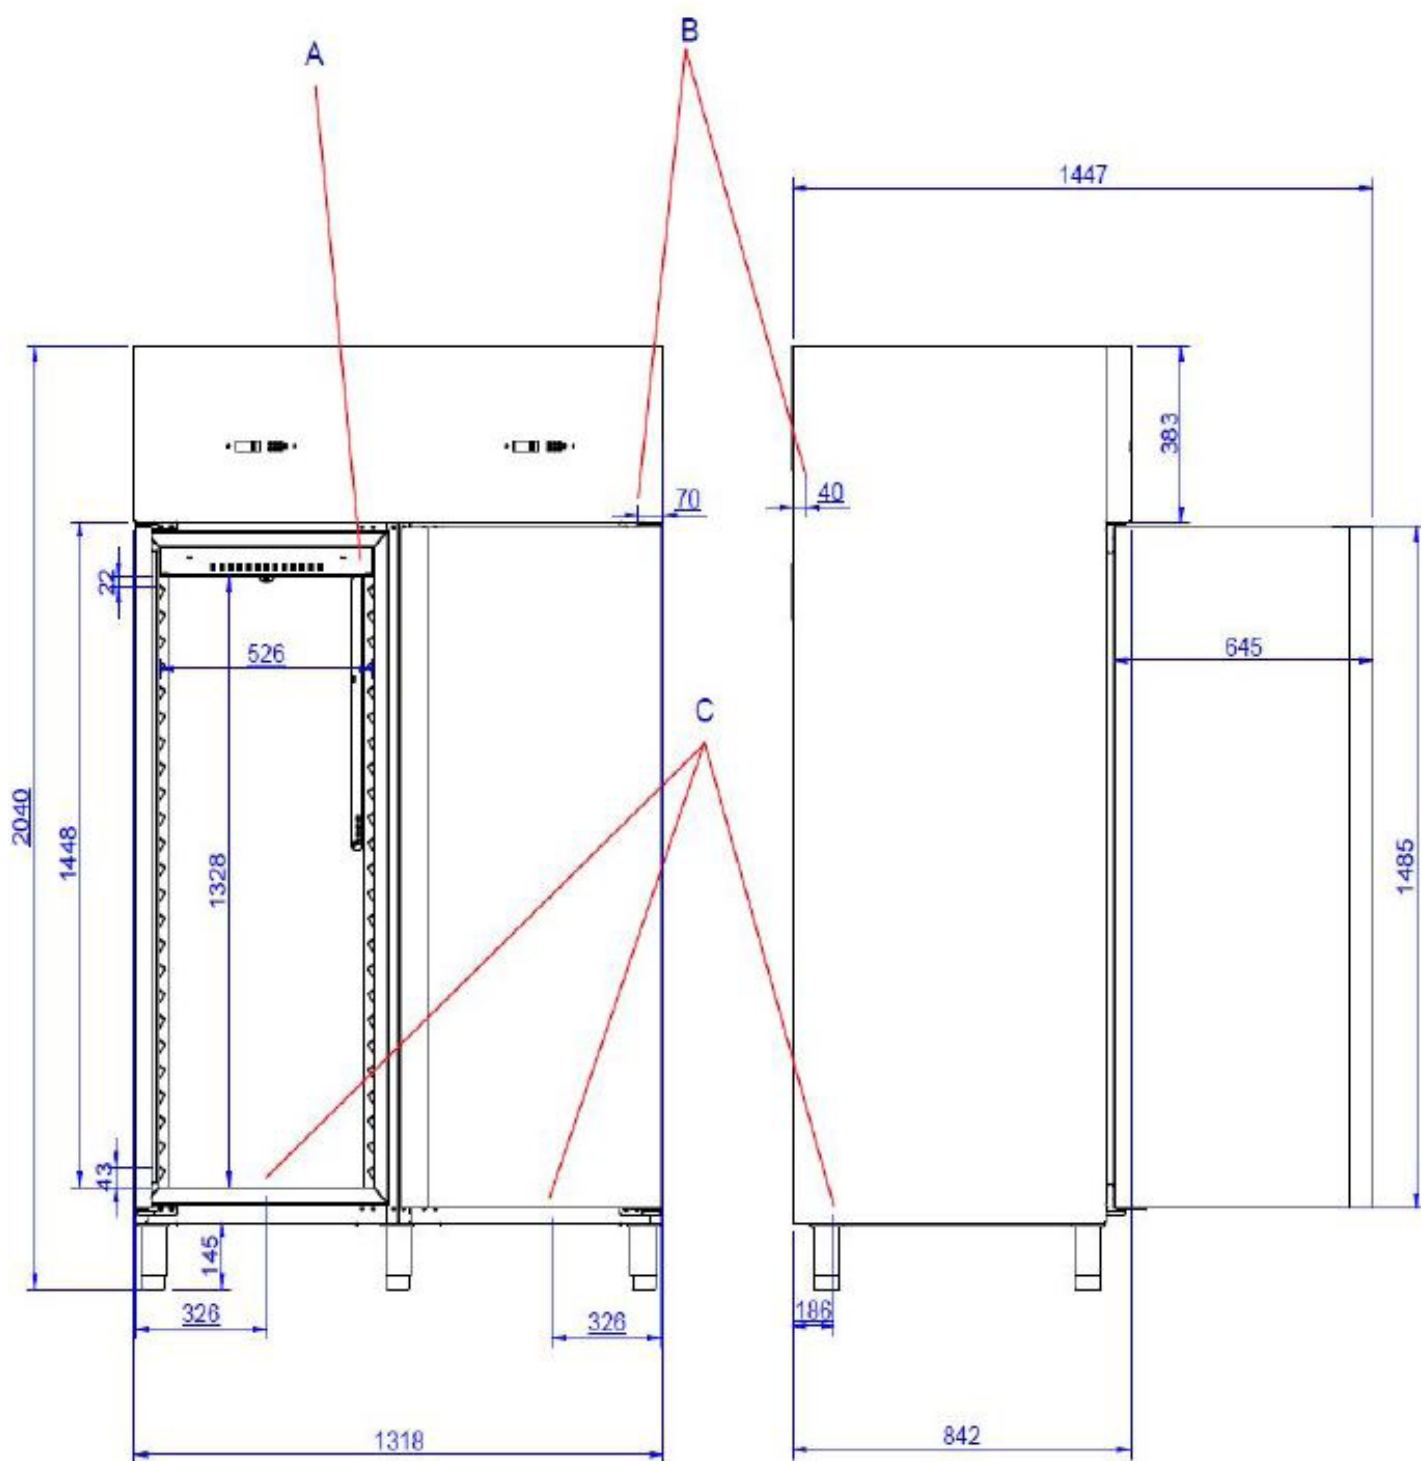

Technický list

Technický výkres

Skříň chladicí 1400 l GN 2/1, nerez

Model

Sap kód

00006113

RT 1400

Skupina artiklů

Skříňe chladicí a mrazicí